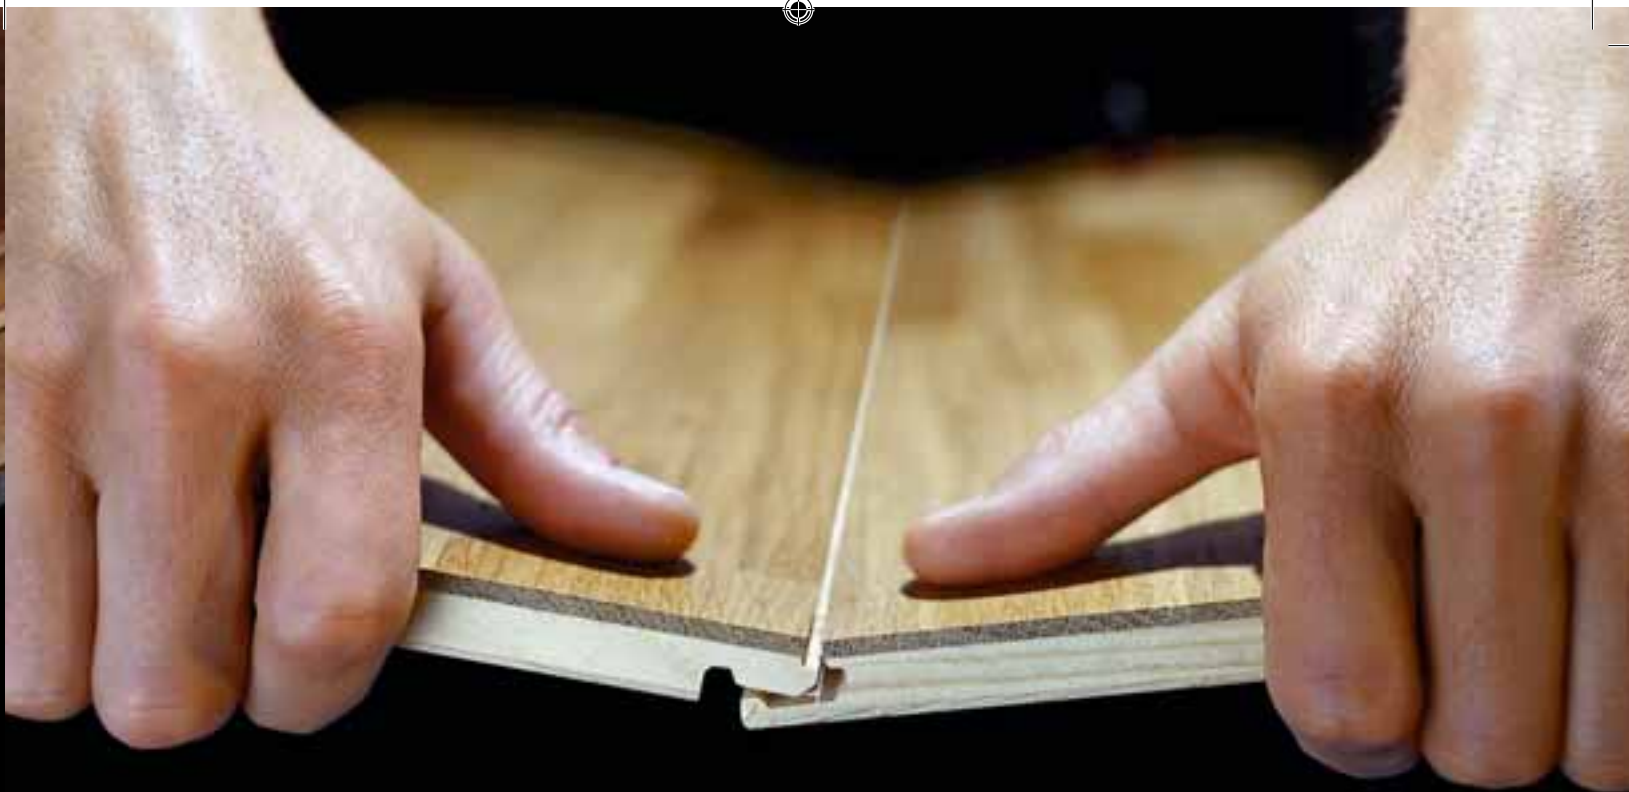

Kährs Activity Floor to podłoga łatwa w montażu i demontażu. Można ją kłaść bezpośrednio na posadzkę bez czasochłonnych i skomplikowanych konstrukcji z listew lub legarów. Dzięki temu podłoga ta nadaje się również do łatwej i szybkiej instalacji jako tymczasowa nawierzchnia na zawody, treningi lub pokazy. Dostępna jest w dębie, buku i klonie a naturalne piękno tych gatunków dostarcza również wrażeń estetycznych.

04

04 ABSORPCJA ENERGII

Poszczególne warstwy polimeru o stopniowanej twardości, korygują pochłanianie energii w zależności od obciążenia.

DWIE INNOWACJE

WSZYSTKO W JEDNYM

Kährs Activity Floor charakteryzuje unikalna konstrukcja "wszystko w jednym". W odróżnieniu od innych podłóg drewnianych zaprojektowanych dla sportu, w naszej podłodze materiał absorbujący i wzmacniający jest fabrycznie przytwierdzony do spodu deski. To znaczy, że podłoga ta – znowu w odróżnieniu od innych podłóg sportowych – może być montowana bezpośrednio na posadzce bez czasochłonnych konstrukcji z listew lub legarów.

ZŁĄCZE WOODLOC®

Kährs Activity Floor jest łatwa w montażu dzięki opatentowanemu, bezklejowemu łączeniu Woodloc®. Woodloc® skutecznie łączy deski, tworząc perfekcyjnie dopasowaną podłogę odporną zarówno na intensywne ścieranie jak i brud. Bezklejowa instalacja umożliwia zdjęcie podłogi i ponowny montaż gdziekolwiek później. Woodloc®, wynalezione przez Kährs, jest najmocniejszym złączem na rynku.