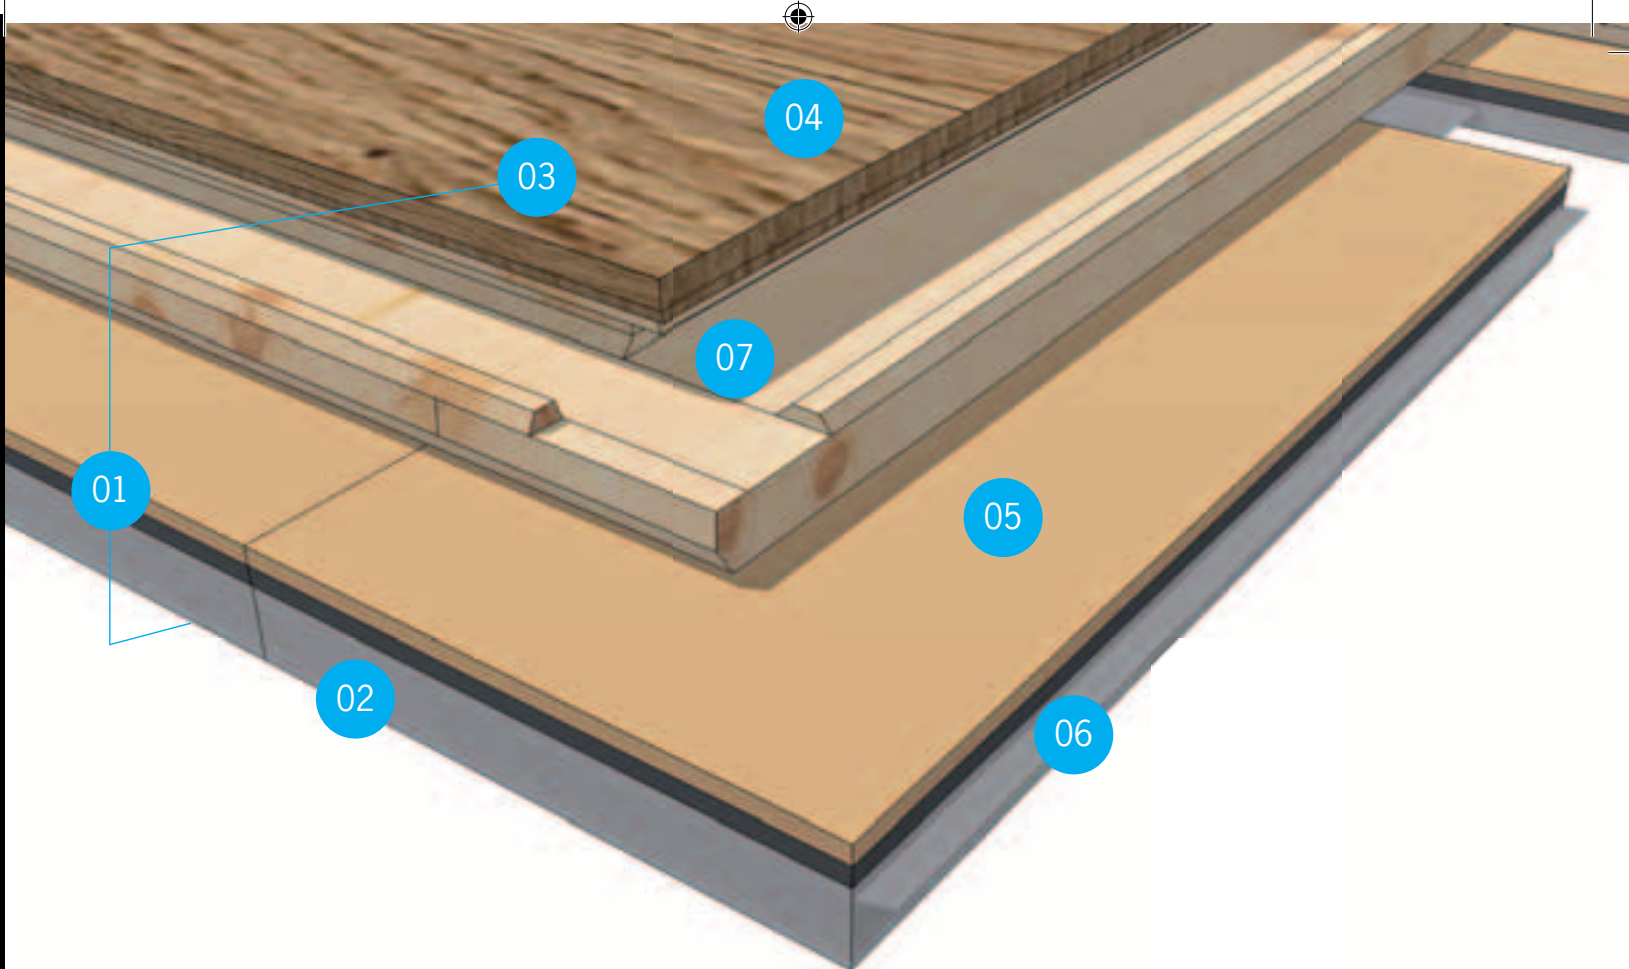

- 01 Całkowita grubość: 30 mm, co daje bardzo małą wysokość konstrukcji.
- 02 Układanie bez legarów, bezpośrednio na posadzce.
- 03 Warstwa ścieralna : 3.6 mm, może być cyklinowana wiele razy.

- 04 Dostępna w dębie, buku i klonie.
- 05 Obciążenia przenoszone przez listwy z HDF, przytwierdzone wzdłuż połączeń.
- 06 Sprężysta pianka pochłaniająca energię.
- 07 Zamek Woodloc® łączy deski w perfekcyjny sposób, bez zastosowania kleju.