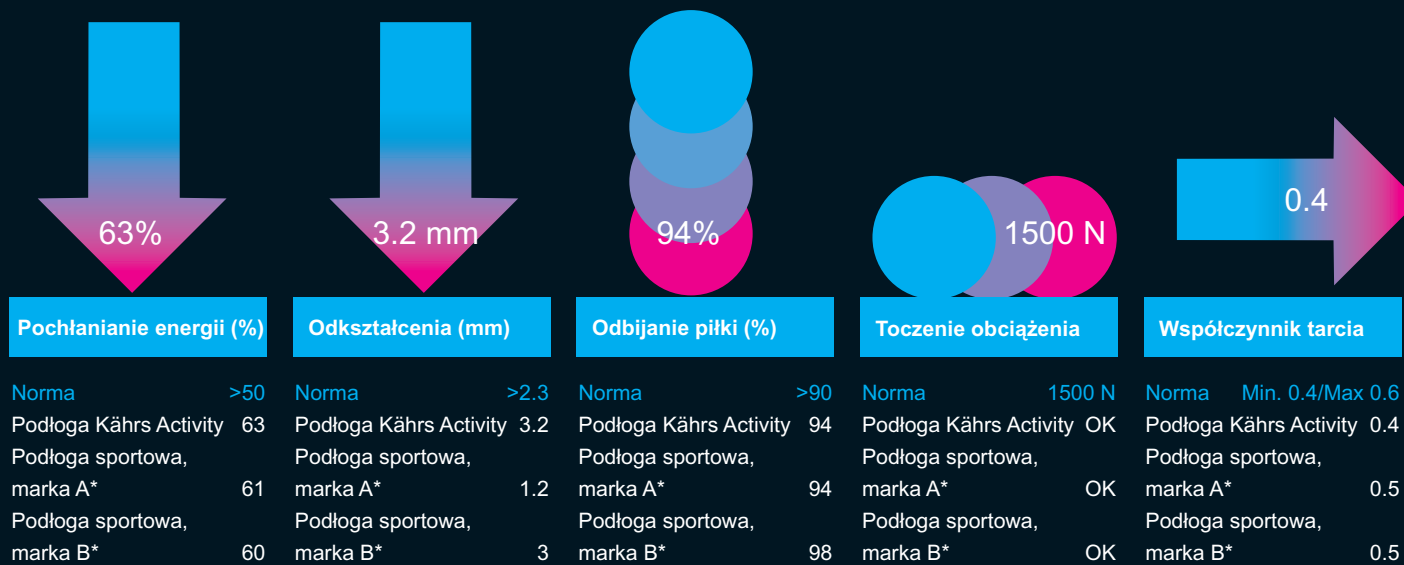

WIĘCEJ NIŻ ZADOWOLENIE, W TEORII ORAZ W PRAKTYCE

Testy na zgodność z DIN przeprowadzone przez Norweski Instytut Technologii Budowlanej wykazują, że podłogi Kährs Activity są świetne we wszystkich kategoriach: pochłanianie energii, odkształcenia, tarcie, obciążenie. Kährs Activity Floor zainstalowano w studiach tańca, aerobiku, halach sportowych i salach gimnastycznych. Została również wybrana na Europejskie Mistrzostwa w Aerobiku w Rotterdamie 2004 i otrzymała wiele pochwał od zawodników. Trzykrotna mistrzyni świata, Helena Nahafahik-Cardoso, która testowała Kährs Activity Floor podczas Mistrzostw Świata w Aerobiku stwierdziła, że nasz produkt to “idealna nawierzchnia, wszystko czego potrzeba do treningu i podczas zawodów.”

INFORMACJE O KÄHRS ACTIVITY FLOOR (NORMA DIN)

* zgodnie ze specyfikacjami technicznymi produktów, publikowanymi przez różnych producentów