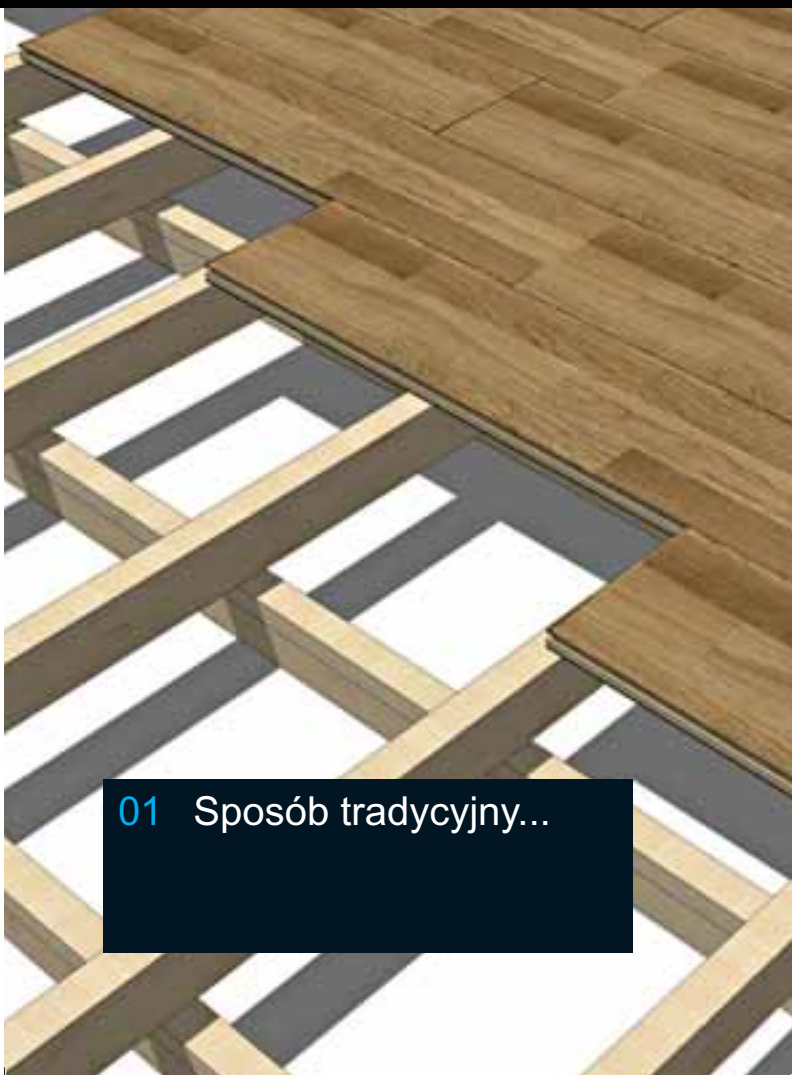

**MONTAŻ SZYBSZY O 50% NIŻ PRZY
TRADYCYJNYCH PODŁOGACH SPORTOWYCH**

01 Sposób tradycyjny...